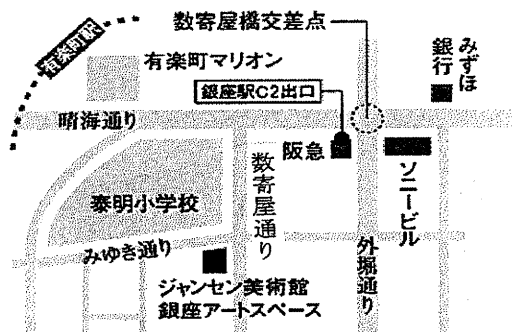

筆跡心理学入門

~筆跡でバラ色の人生を!~

筆跡診断士マダム忍田が、文字の力とその活用法を伝授。「口」「様」を書いて撮影の上、提出していただき、プチ診断。

受講料1,980円

☆第4回 筆跡診断士による 小品書展

27年8月27日 (木) ~30日 (日) 開催!!

恒例となりました書道部会主催による『筆跡診断士による小品書展』は今年で四回目を迎えます。毎回多くの賛辞を頂き、出品者は「さらに良い作品を!」と開催に向けて研鑽を積んで参りました。皆様楽しんでいただければ幸いです。

ご多用中とは存じますが、お誘い合わせの上、お立ち寄り下さるよう、お願い申し上げます。(小川萃帆)

会期…平成26年 8月27日 (木)	13:00~18:30
8月28日 (金)	11:00~18:30
8月29日 (土)	11:00~18:30
8月30日 (日)	11:00~17:00

会場…銀座アトスペース

東京都中央区銀座6-3-2
ギャラリーセンタービル4F
TEL 03-3573-1271

東京メトロ丸の内線・日比谷線・銀座線「銀座駅」C2出口より徒歩1分。
※有楽町線・三田線からも地下から連絡。JR「有楽町駅」より徒歩5分。